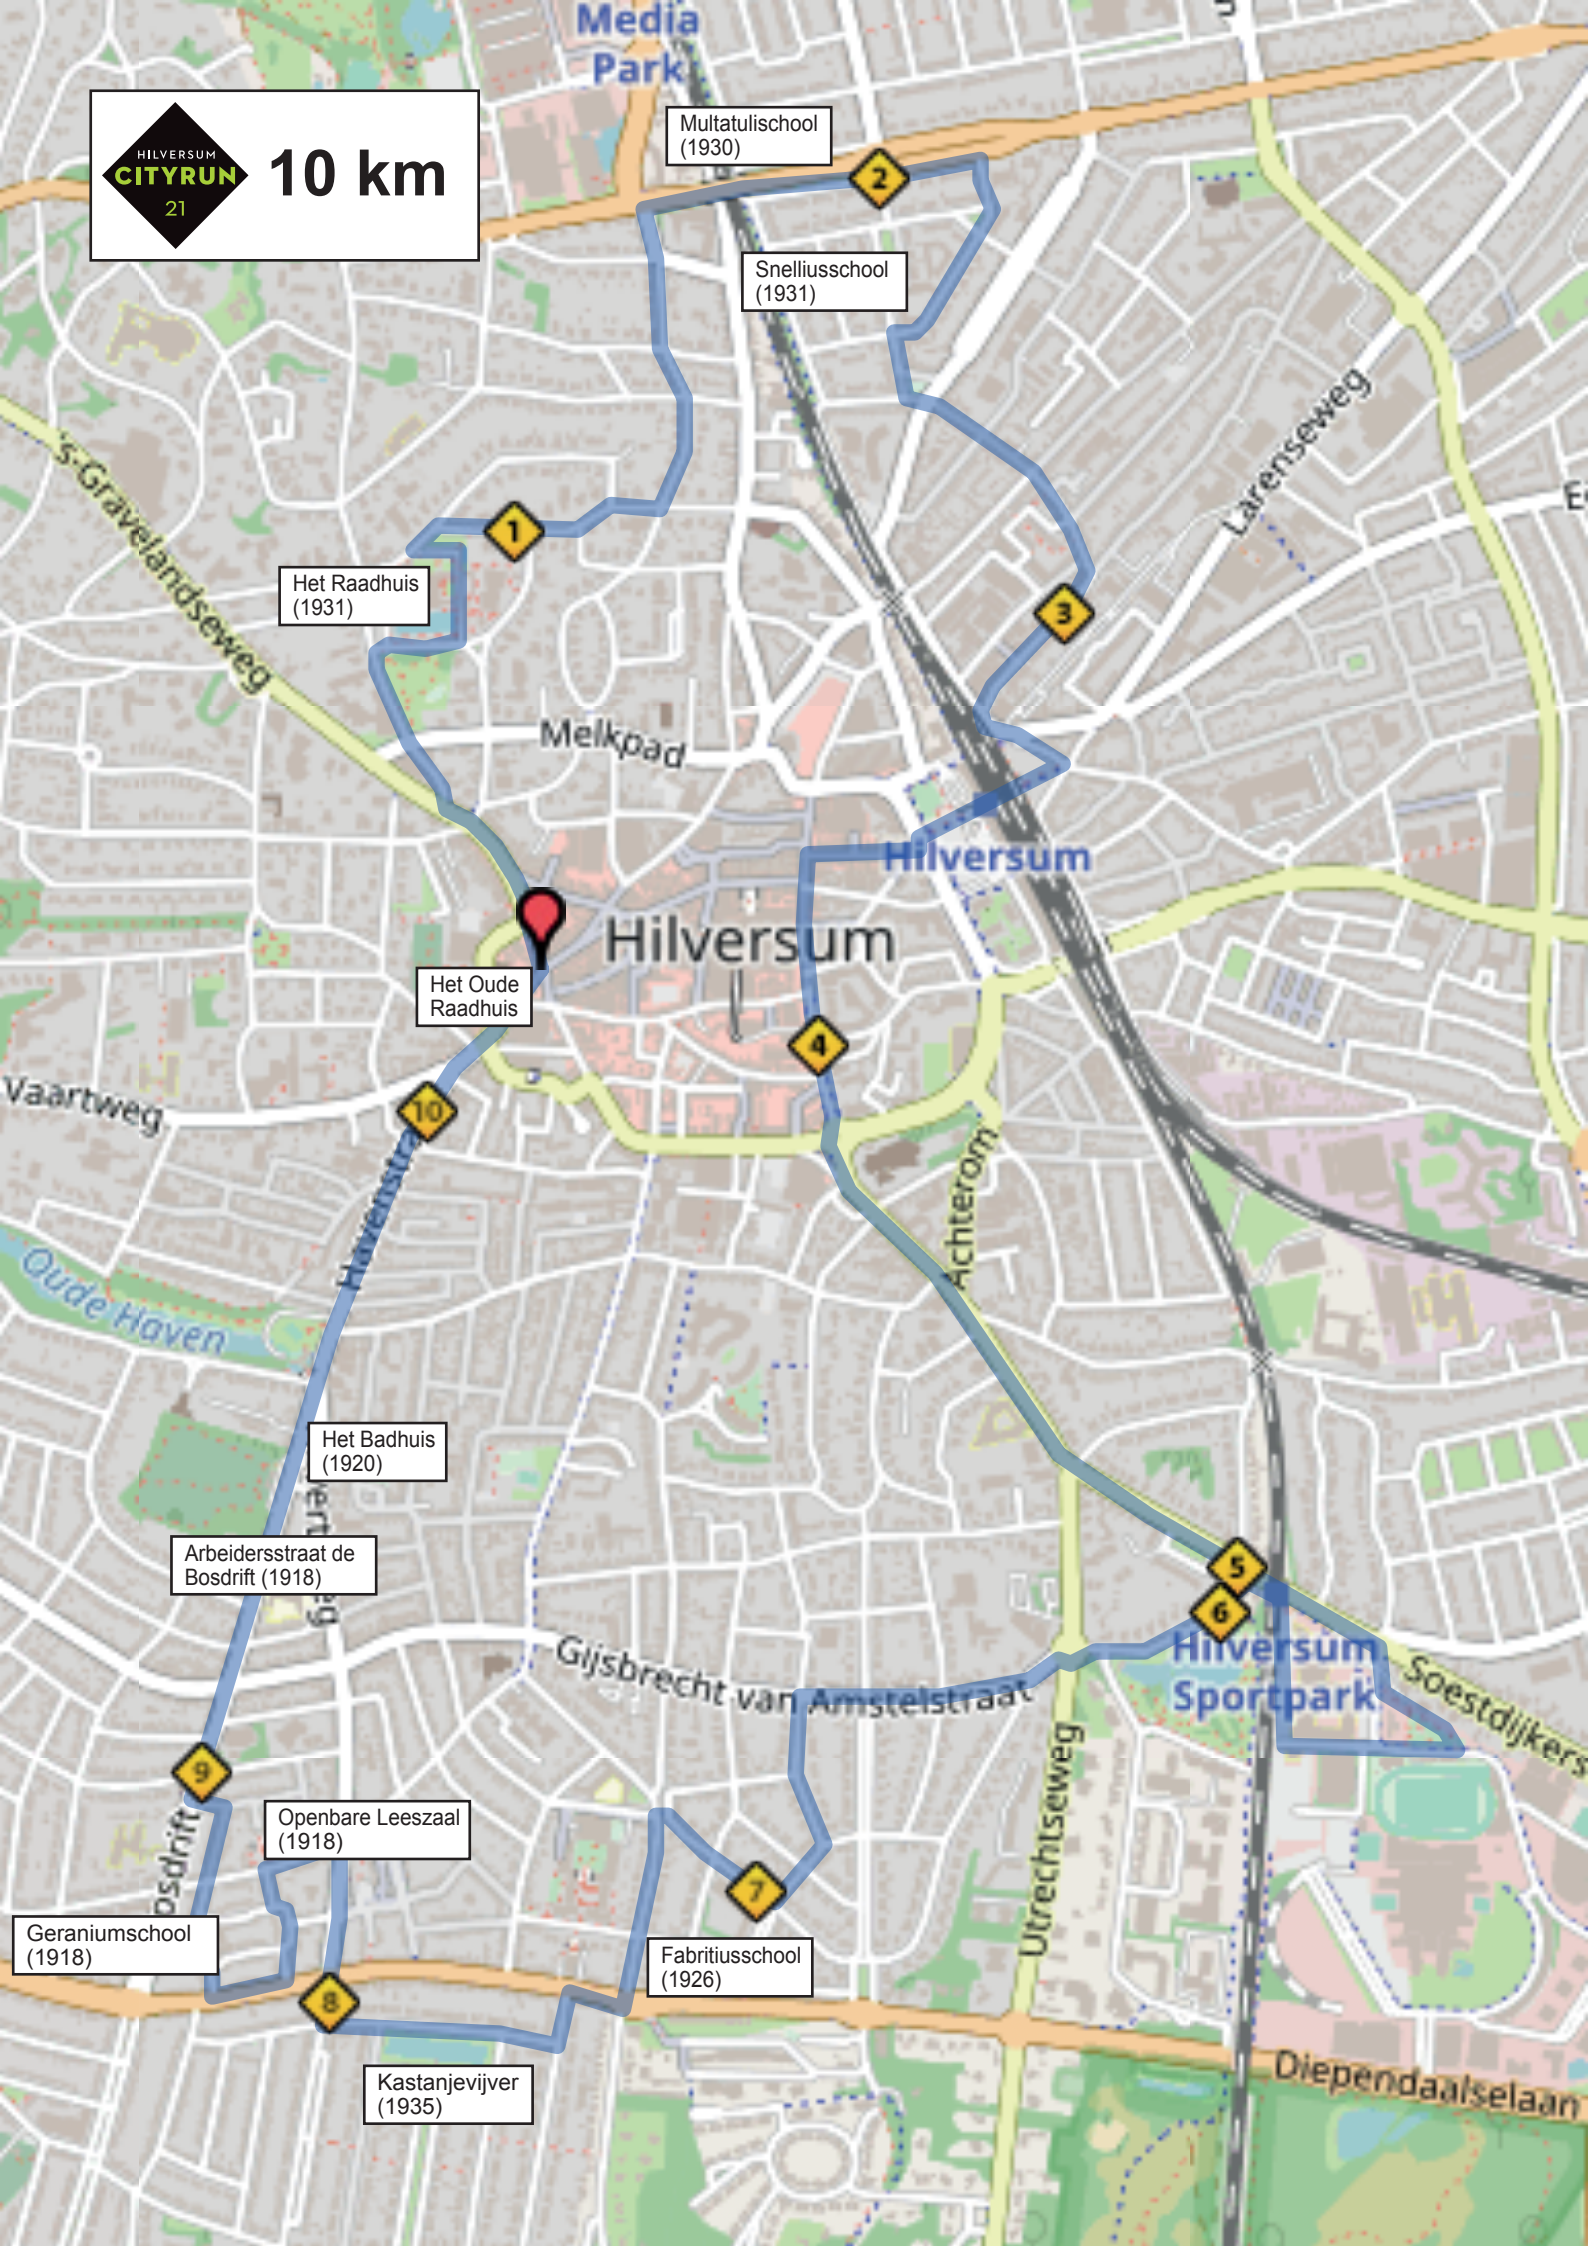

HILVERSUM
CITYRUN
21
10 km

Route 10 km omschreven

Start --> Muziektent Kerkbrink
's Gravelandseweg
Rechtsaf Hoge Naarderweg
Rechtsaf Dudokpark
Linksaf weg tussen Raadhuis door
Linksaf Dudokpark
Rechtsaf Koninginneweg
Linksaf Sumatralaan
Rechtsaf Johannes Geradtsweg
Rechtsaf 's-Gravesandelaan
Linksaf Snelliuslaan
Linksaf Huygensstraat
Rechtsaf Geuzenweg
Linksaf Noorderweg
Rechtdoor Kleine Drift
Rechtsaf Stationstunnel
Rechtdoor Leeuwenstraat
Linksaf Groest
Rechtdoor Emmastraat
Rechtdoor Soestdijkerstraatweg
Rechtsaf Arena
Linksaf "wandelpad"
Linksaf Arena
Rechtsaf Athene
Linksaf Soestdijkerstraatweg
Linksaf Laapersweg
Rechtdoor Gijsbrecht van Amstelstraat
Linksaf Vermeerlaan
Rechtsaf Fabritiuslaan
Rechtsaf Ruysdaellaan
Linksaf Eikbosserweg
Rechtsaf Diependaalselaan (oversteken)
Linksaf Elzenlaan
Rechtsaf Kastanjelaan
Rechtsaf Hilvertsweg
Linksaf Hilvertsweg
Linksaf Korenbloemstraat
Rechtsaf Diependaalselaan
Rechtsaf Geraniumstraat
Linksaf Anemonestraat
Rechtsaf Bosdrift
Rechtdoor Havenstraat
Rechtdoor Kerkbrink
Finish Kerkbrink muziektent