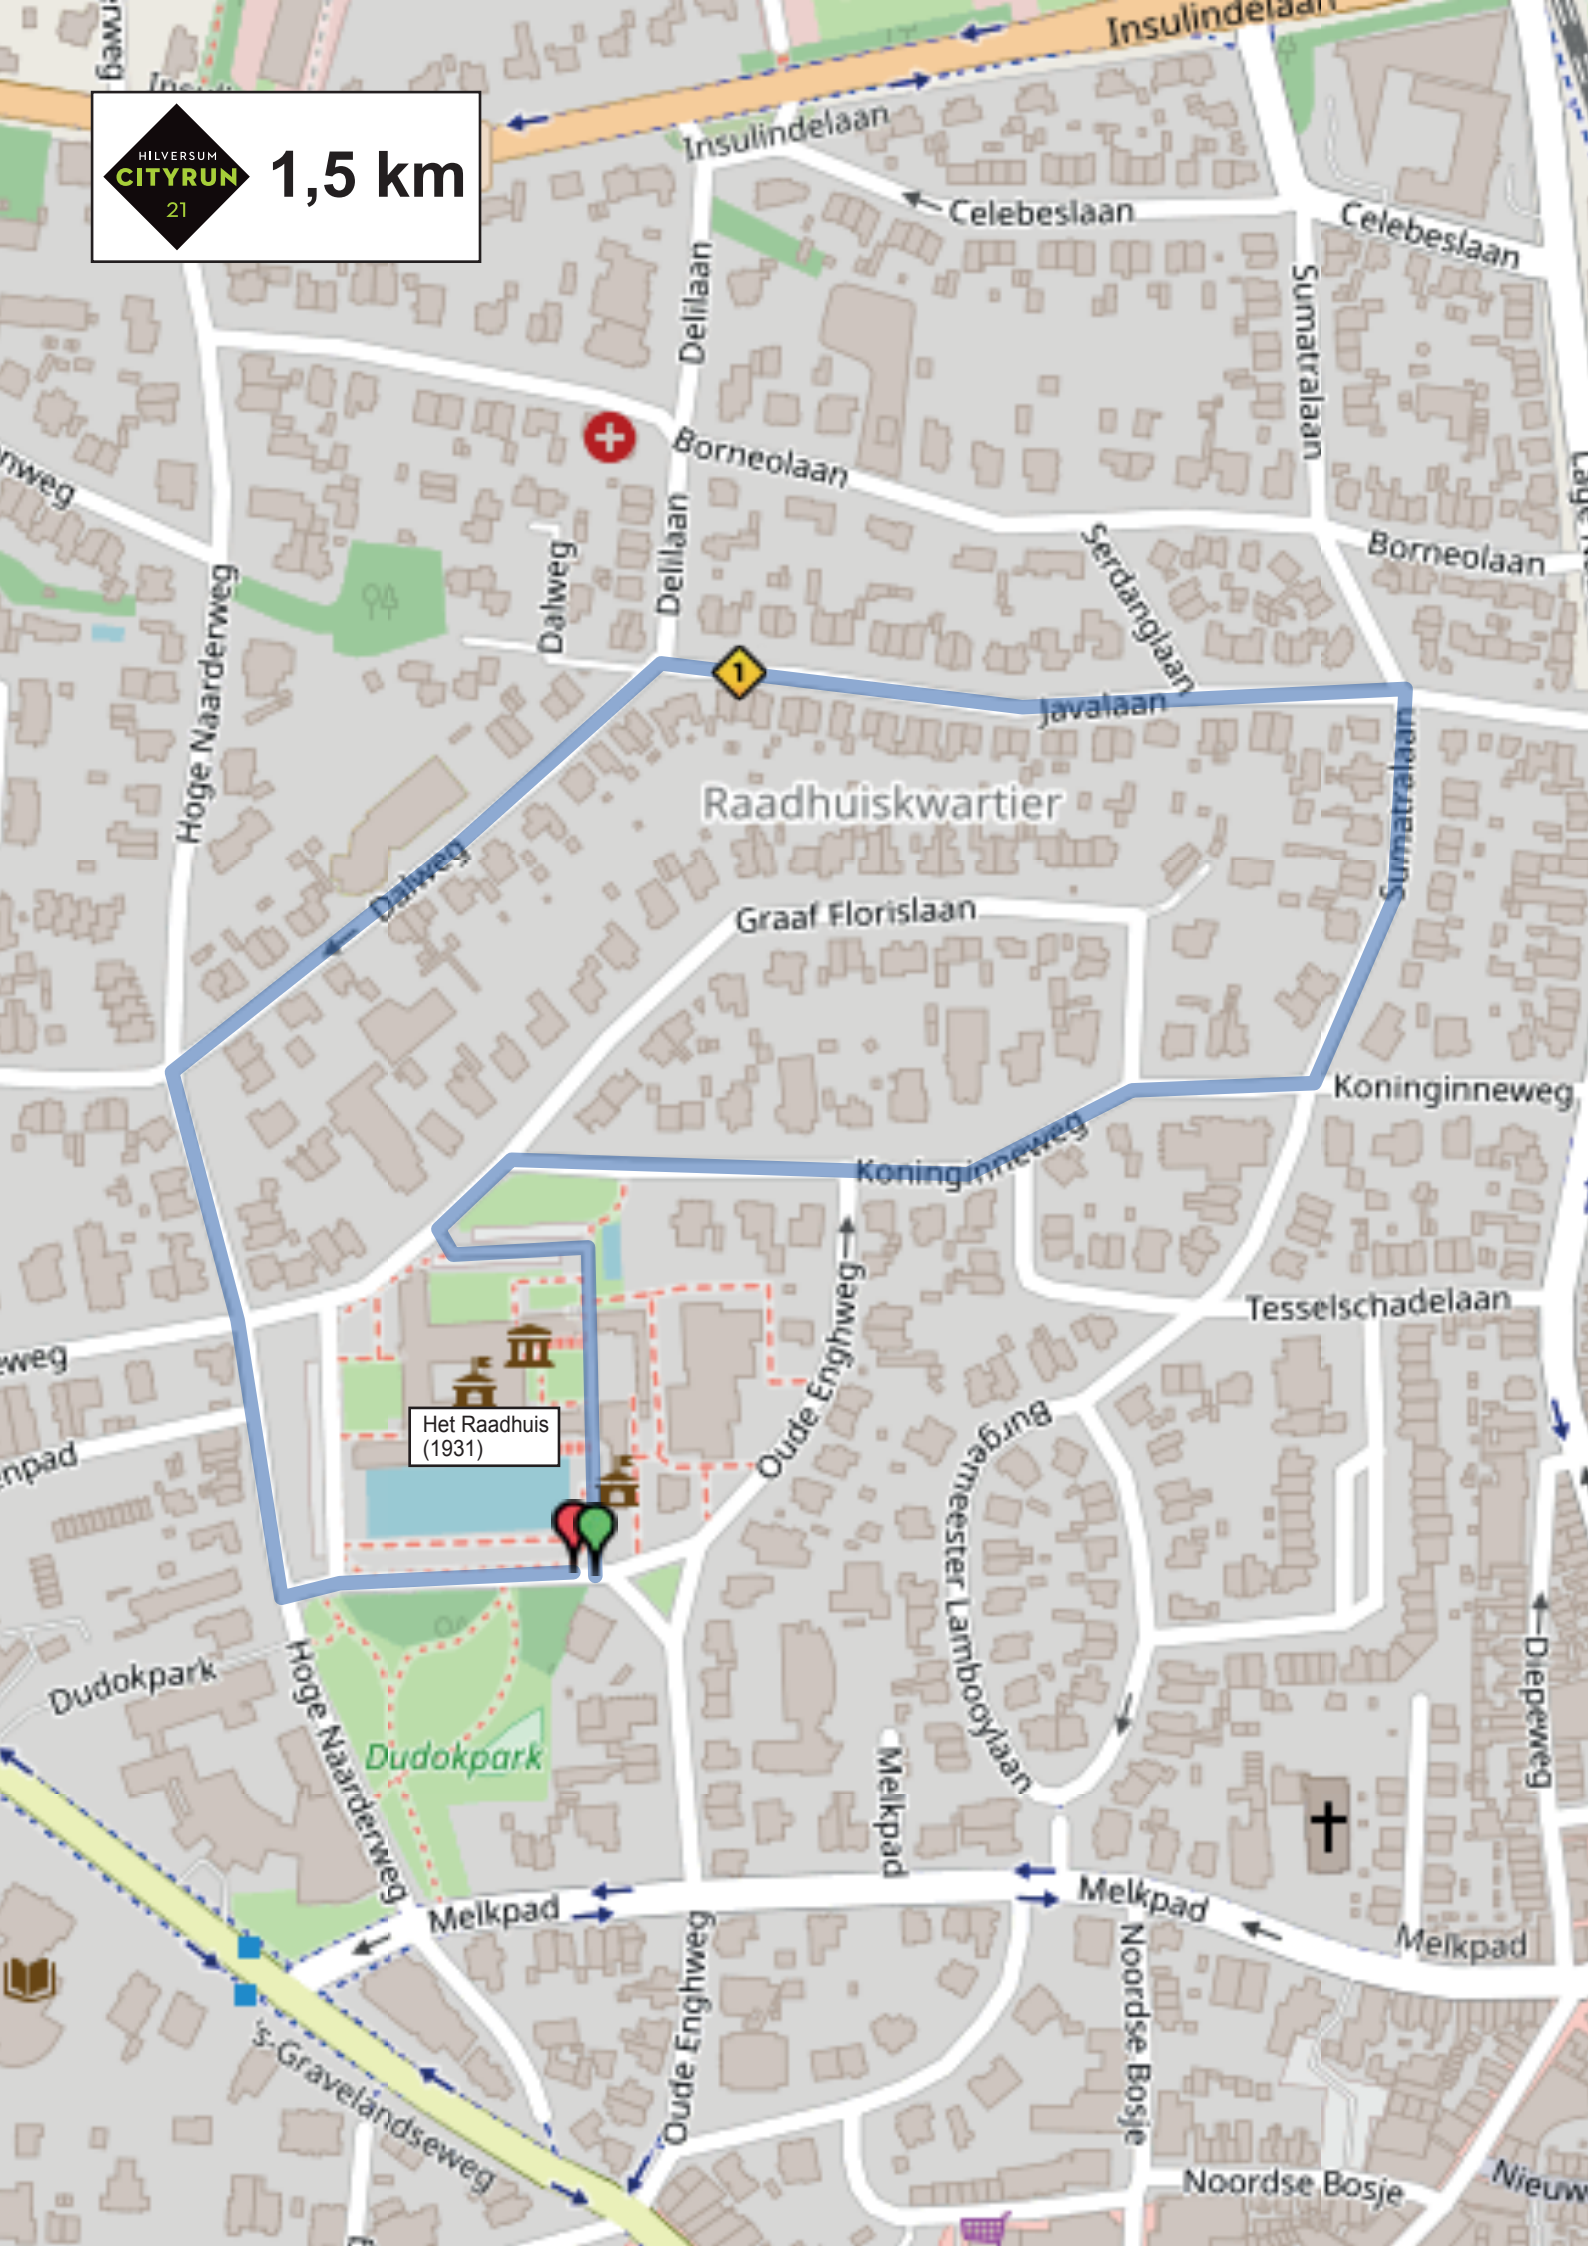

HILVERSUM
CITYRUN
21

1,5 km

Het Raadhuis
(1931)

Route 1,5 km omschreven

Start --> Het Raadhuis, Dudokpark
"Onder" het Raadhuis door
Rechtsaf Koninginneweg
Linksaf Sumatralaan
Linksaf Javalaan
Linksaf Dalweg
Linksaf Hoge Naarderweg
Linksaf Dudokpark